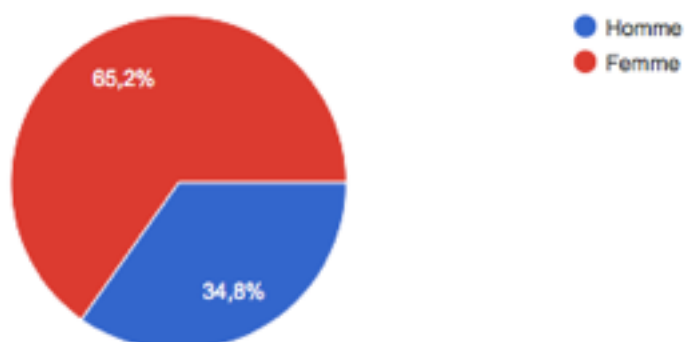

# Résultat Sondage Rivière des Galets / Halte Là

Etes-vous un homme ou une femme?

267 réponses

Quelle est votre tranche d'âge?

266 réponses

## Depuis combien de temps habitez-vous à Rivière des Galets ou Halte Là?

267 réponses