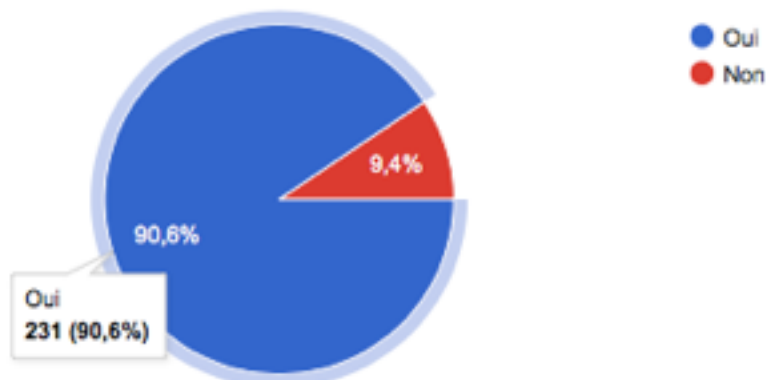

Pensez-vous que les actions ci-dessous déjà réalisées à Rivière des Galets et Halte Là sont globalement utiles?

255 réponses