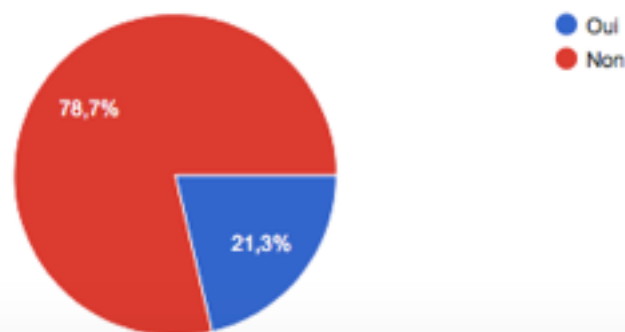

Connaissez-vous les groupes de participation citoyenne (Z'Acteurs) et les associations de votre quartier?

267 réponses