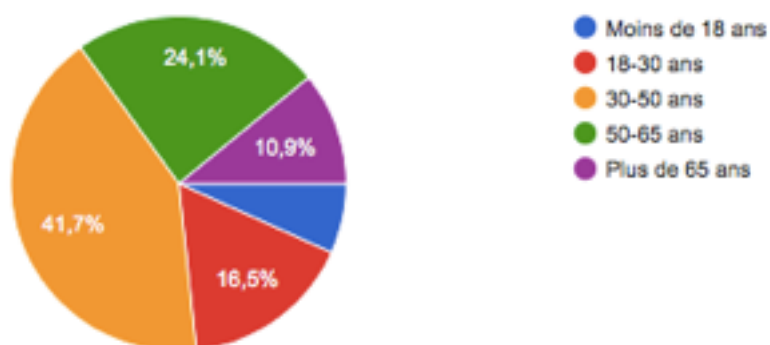

# Résultat Sondage Rivière des Galets / Halte Là

Etes-vous un homme ou une femme?

267 réponses

Quelle est votre tranche d'âge?

266 réponses

## Depuis combien de temps habitez-vous à Rivière des Galets ou Halte Là?

267 réponses