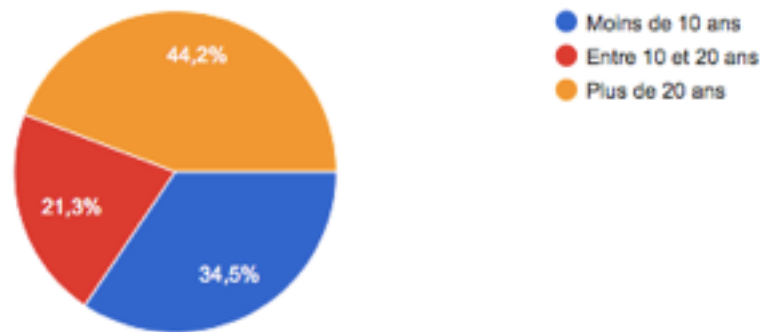

# Résultat Sondage Rivière des Galets / Halte Là

Etes-vous un homme ou une femme?

267 réponses

Quelle est votre tranche d'âge?

266 réponses

## Depuis combien de temps habitez-vous à Rivière des Galets ou Halte Là?

267 réponses